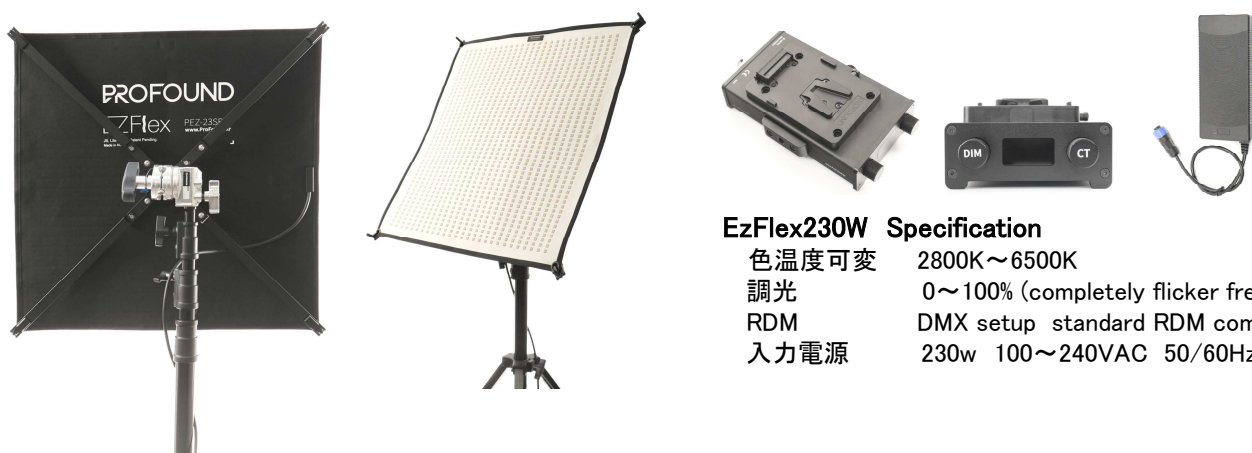

**EZFlex130W**

色温度可変  
調光  
RDM  
入力電源

**Specification**

2800K~6500K  
0~100% (completely flicker free)  
DMX setup standard RDM commands  
130w 100~240VAC 50/60Hz

**キット構成(PFK-130KSC)**

- ①フレキシブルLED130w(灯体コード:2m) (PEZ-130BIC)
- ②バラスト(コントローラー) (PDM-E13BIC)
- ③ACアダプター (PPS-EZF130)
- ④スタンドブラケット・マウント (PBR-130PEZ/PBM-F51PFP)
- ⑤ディフューザー (PDF-130PEZ)
- ⑥ソフトケース (PSC-130PEZ)

**推奨オプション**

- ①オスオス変換ダボ(17⇔15.8mm)
- ②延長コード 5m (PEC-051ECE)
- ③グリッド

③ EZFlexフレキシブルLEDライト 230W Bi-color Kit (ソフトケース付き) PEK-230KSC

**EzFlex230W**

色温度可変  
調光  
RDM  
入力電源

**Specification**

2800K~6500K  
0~100% (completely flicker free)  
DMX setup standard RDM commands  
230w 100~240VAC 50/60Hz