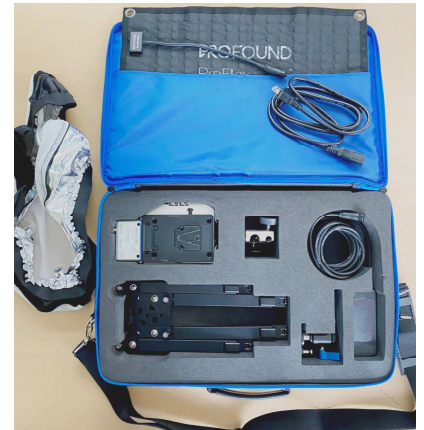

① ProFlex50Wシート型LEDフラッドライト Bi-color Kit (ソフトケース付) PFK-050KSC

キット構成 (PFK-050KSC)

- ① LED50Wシート (PFB-050BIC)
- ② バラスト(コントローラー) (PDM-L17BIC)
- ③ ACアダプター (PPS-L17070)
- ④ スタンドブラケット・マウント (PBR-050PFB,PBM-F51PFP)
- ⑤ ディフューザー (PDF-050PFB)
- ⑥ 延長コード 3m (PEC-030ECL)
- ⑦ ソフトケース (PSC-050PFB)

推奨オプション

- ① オスオス変換ダボ(17⇔15.8mm)
- ② 延長コード 5m (PEC-050ECL)

ProFlex50W(LED) Specification

Light source	Ultra High CRI LED(50W)
ビームアングル	140度
色温度可変	2800K~6500K
調光	0~100% (completely flicker free)
RDM (オプション)	DMX setup standard RDM commands
入力電源	100~240VAC 50/60Hz
照度(@1m)	1,300LUX(2800K) 1,400LUX(6,500K)

50W用バラスト PDM-L17BIC

(Vマウントプレート付)

***** 仕様 *****

- ・出力 70W(MAX)
- ・調光 0~100%(フリッカーフリー)
- ・色温度可変 2800~6500K
- ・自動検出 10W, 30W, 50W, 70W
- ・AC電源 100V~240V, 50/60Hz
- ・(オプション) DMXアタッチメント

② ProFlex100Wシート型LEDフラッドライト Bi-color Kit (ソフトケース付) PFK-100KSC

キット構成 (PFK-100KSC)

- ① LED100Wシート (PFB-100BIC)
- ② バラスト(コントローラー) (PDM-H12BIC)
- ③ ACアダプター (PPS-H12100)
- ④ スタンドブラケット・マウント (PBR-100PFB,PBM-F51PFP)
- ⑤ ディフューザー (PDF-100PFB)
- ⑥ 延長コード 3m (PEC-030ECL)
- ⑦ ソフトケース (PSC-100PFB)

推奨オプション

- ① オスオス変換ダボ(17⇔15.8mm)
- ② 延長コード 5m (PEC-050ECH)

ProFlex100W(LED) Specification

Light source	Ultra High CRI LED(100W)
ビームアングル	140度
色温度可変	2800K~6500K
調光	0~100% (completely flicker-free)
RDM (オプション)	DMX setup standard RDM commands
入力電源	100~240VAC 50/60Hz
照度(@1m)	2,080LUX(2800K) 3,050LUX(6,500K)