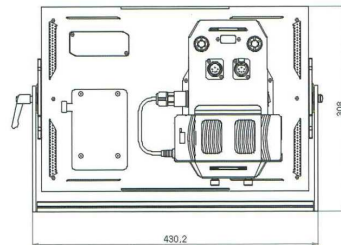

PBL-120BIC