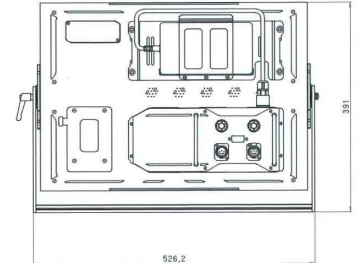

PBL-200BIC

Accessories