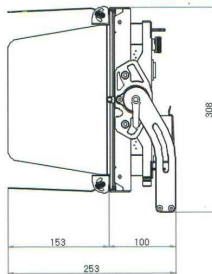

PBL-120BIC