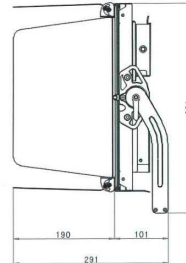

PBL-200BIC