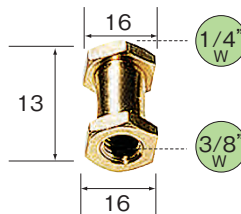

066

価格：¥1,900(税別)

JANコード：8024221014761