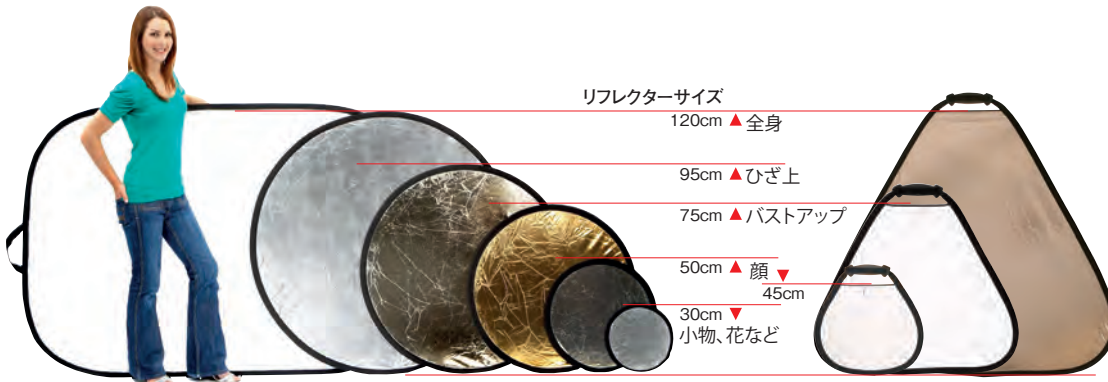

設置：手持ち、立てかけ、床置き、スタンドや三脚に取り付け可

おすすめ！：1つ目のリフレクターには、汎用性の高いホワイト/シルバー。

リフレクターなし

ディフューザー+リフレクター

ディフューザーで太陽の直射をコントロール。リフレクターでシャドウ部分の明るさを調整し、柔らかな表現を演出

■撮影対象に合わせてサイズを選択

！ 物撮りには、被写体の2倍以上の面積のリフレクターがおすすめ

■リフレクターの色でかわる表現効果