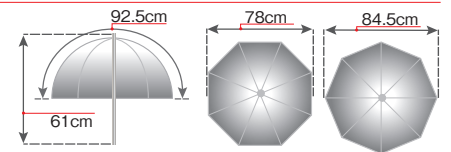

アンブレラ

ストロボ用グリップ

グリップ式のストロボブラケットとアンブレラのセット。手持ちディフューザーとして利用できます。

手持ち／スタンド装着のどちらにも対応
φ8mm／φ10mmシャフトに対応
アンブレラ：50cm白色半透明

ストロボ用グリップトランスルーセントアンブレラ付50cm LL LU2126

価格：¥6,800(税別)
JANコード：5055135903721

折りたたみアンブレラ

カメラバッグにコンパクトに収納できる省スペース設計の折りたたみアンブレラです。使用時は通常のアンブレラ同様のサイズを確保しています。

折りたたみアンブレラトランスルーセント98cm

LL LU2127

価格：¥4,200(税別)
JANコード：5055135903738

シャフト径：φ10mm

アンブレラ

白色半透明と白色バウンスの2タイプを用意。サイズもそれぞれ84.5cmと101.5cmを用意しています。

84.5cm

LL LU3207F
LL LU3212F

101.5cm

LL LU4507F
LL LU4512F

製品名	自重	シャフト径	絞り	オーダーコード	JANコード	価格(税別)
アンブレラトランスルーセント 84.5cm	0.2kg	φ8mm	1段	LL LU3207F	5055135910446	¥3,800
アンブレラ ホワイト バウンス 84.5cm	0.4kg	φ8mm	—	LL LU3212F	5055135910453	¥5,900
アンブレラトランスルーセント 101.5cm	0.3kg	φ8mm	1段	LL LU4507F	5055135910552	¥4,800
アンブレラ ホワイト バウンス 101.5cm	0.6kg	φ8mm	—	LL LU4512F	5055135910569	¥7,800

2役アンブレラ

ホワイトバウンスと透過の2役アンブレラ。トランスルーセントにシルバー・ブラックのカバーを追加し、ホワイトとして利用できます。

72cm

LL LU3223F

93cm

LL LU4523F

製品名	自重	シャフト径	絞り	オーダーコード	JANコード	価格(税別)
2役アンブレラ ホワイト/トランスルーセント 72cm	0.3kg	φ8mm	1/3段/2/3段	LL LU3223F	0887827000044	¥5,900
2役アンブレラ ホワイト/トランスルーセント 93cm	0.4kg	φ8mm	1/3段/2/3段	LL LU4523F	0887827000143	¥9,500