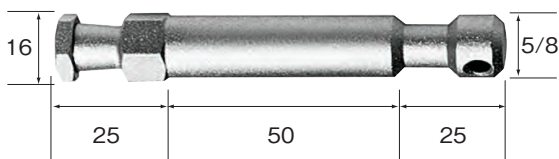

036-14

価格：¥3,000(税別)

JANコード：8024221012255

六角ライトスタッド 3/8"

036-38

価格：¥3,000(税別)

JANコード：8024221012286

六角ライトスタッド 5/8"