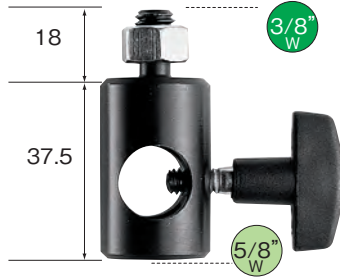

16mm オス型アダプター 17mm-5/8"

185

価格：¥3,600(税別)

JANコード：8024221019353

16mm メス型アダプター 5/8"-1/4"

014-14

価格：¥3,600(税別)

JANコード：8024221010756