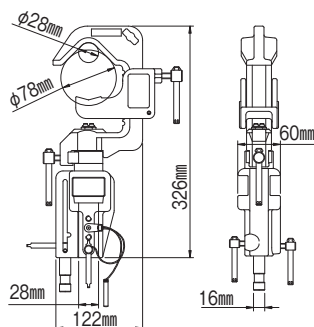

スプリング Cクランプ C150

価格：¥27,000(税別)
JANコード：8024221076028