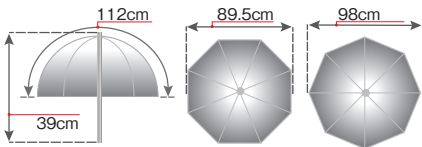

折りたたみアンブレラトランスルーセント98cm

LL LU2127

価格：¥4,200(税別)
JANコード：5055135903738

シャフト径：φ10mm