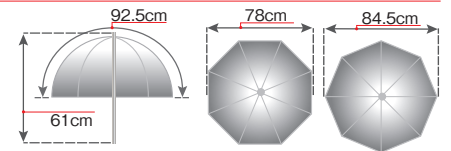

84.5cm

LL LU3207F
LL LU3212F