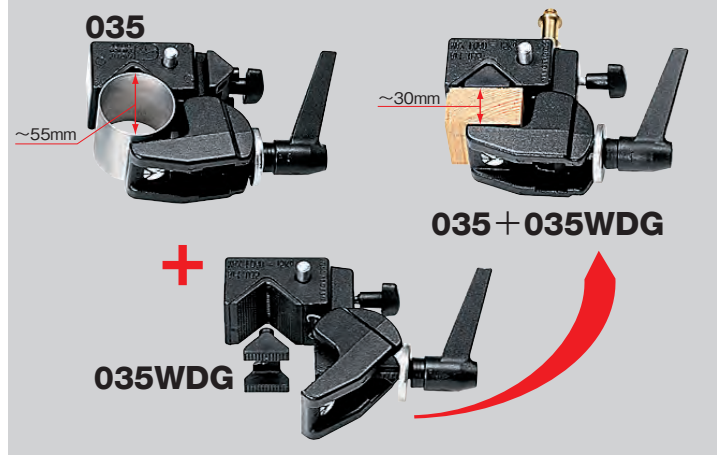

価格：¥13,200(税別)
JANコード：8024221349580

ナノクランプ 386B-1

価格：¥5,290(税別)
JANコード：8024221636833

ピコクランプ 147アダプター付 MC1990A

価格：¥3,450(税別)
JANコード：8024221623826

28mmブッシング クイックアクション ジュニアクランプ C337

価格：¥16,000(税別)
JANコード：8024221303520