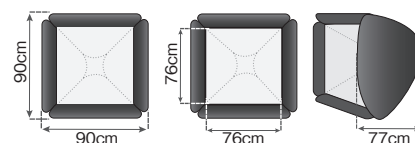

LL LS2480

製品名	重量	径	オーダーコード	JANコード	価格(税別)
イージーボックス ストロボ用ソフトボックスS 38x38cm	600g	16mm, 5/8"	LL LS2438	0870862009653	¥21,000
イージーボックス ストロボ用ソフトボックスM 54x54cm	900g	16mm, 5/8"	LL LS2462	0870862008335	¥29,500
イージーボックス ストロボ用M用マスクx3	—	—	LL LS2469	0870862008335	¥11,500
イージーボックス ストロボ用ソフトボックスL 76x76cm	1,200g	16mm, 5/8"	LL LS2480	5055135901178	¥34,000
イージーボックス ストロボ用ソフトボックスL用グリッド	—	—	LL LS2980	5055135903523	¥21,000
イージーボックス ストロボ用ソフトボックスM用グリッド	—	—	LL LS2962	5055135903516	¥11,800

※グリッドの効果はP44を参照ください