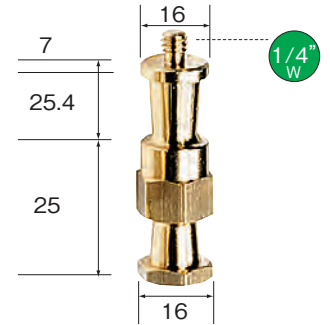

六角ダブルネジスタッド 3/8"-1/4"

六角ライトスタッド 1/4"

036-14

価格：¥3,000(税別)

JANコード：8024221012255