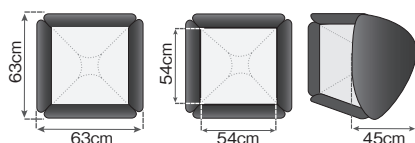

ソフトボックス

イージーボックス ストロボ用ソフトボックス

クリップオンストロボの指向性の強い光を柔らかい拡散光に変換するソフトボックスです。38×38cm、54×54cm、76×76cmの3種類のサイズをご用意しています。Ezyboxホットシューは平らに折畳み可能。収納が簡単で、素早く組み立てることができます。

ご注意：スタジオ用ストロボとの組合せは火災の恐れがありますので、いかなる状況でも使用しないでください。

キット内容

ソフトボックス、アウターディフューザー、インナーディフューザー、メッシュディフューザー、マスク、ストロボフレーム、クリップオンストロボアダプター(1灯用)

LL LS2438

LL LS2462

LL LS2480

製品名	重量	径	オーダーコード	JANコード	価格(税別)
イージーボックス ストロボ用ソフトボックスS 38x38cm	600g	16mm, 5/8"	LL LS2438	0870862009653	¥21,000
イージーボックス ストロボ用ソフトボックスM 54x54cm	900g	16mm, 5/8"	LL LS2462	0870862008335	¥29,500
イージーボックス ストロボ用M用マスクx3	—	—	LL LS2469	0870862008335	¥11,500
イージーボックス ストロボ用ソフトボックスL 76x76cm	1,200g	16mm, 5/8"	LL LS2480	5055135901178	¥34,000
イージーボックス ストロボ用ソフトボックスL用グリッド	—	—	LL LS2980	5055135903523	¥21,000
イージーボックス ストロボ用ソフトボックスM用グリッド	—	—	LL LS2962	5055135903516	¥11,800

※グリッドの効果はP44を参照ください