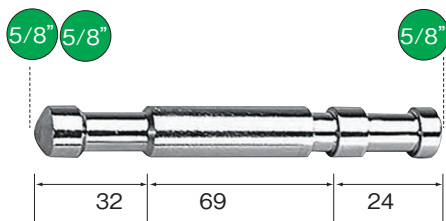

撮影目的
別ガイド

カメラバ
ッグ

アダプター

16mm オス型アダプター 5/8"-5/8"

E250

価格：¥2,500(税別)

JANコード：8024221068894

16mm - 17mm メス型変換アダプター