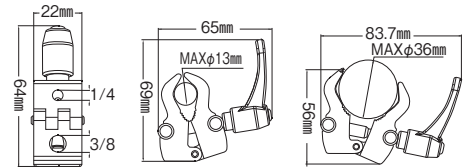

ナノクランプ 386B-1

価格：¥5,290(税別)
JANコード：8024221636833