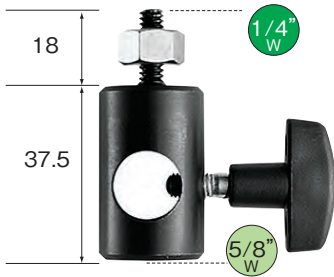

16mm メス型アダプター 5/8"-1/4"

014-14

価格：¥3,600(税別)

JANコード：8024221010756