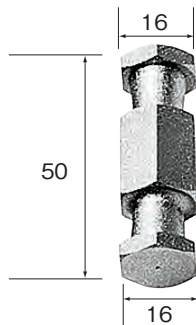

大小リング 1/4"-3/8"

R148,01(パーツ)

価格：¥400(税別)

六角カメラマウンティングスタッド 3/8"

037

価格：¥1,900(税別)

JANコード：8024221012392

六角ジョイニングスタッド