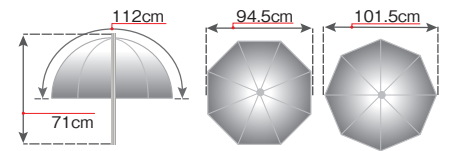

93cm

LL LU4523F

製品名	自重	シャフト径	絞り	オーダーコード	JANコード	価格(税別)
2役アンブレラ ホワイト/トランスルーセント 72cm	0.3kg	φ8mm	1/3段/2/3段	LL LU3223F	0887827000044	¥5,900
2役アンブレラ ホワイト/トランスルーセント 93cm	0.4kg	φ8mm	1/3段/2/3段	LL LU4523F	0887827000143	¥9,500