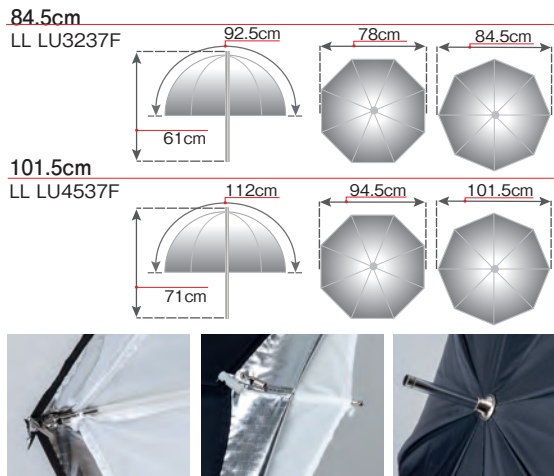

アンブレラ

4役アンブレラ

1台4役使えるカバー取り換えタイプのアンブレラです。トランスルーセントの透過、トランスルーセントでのバウンス、ホワイトのバウンス、シルバーのバウンスで使い分けられます。

製品名	自重	シャフト径	絞り	オーダーコード	JANコード	価格(税別)
4役アンブレラ シルバー/ホワイト/トランスルーセント 84.5cm	0.3kg	φ8mm	2/3段	LL LU3237F	5055135910484	¥7,800
4役アンブレラ シルバー/ホワイト/トランスルーセント 101.5cm	0.4kg	φ8mm	2/3段	LL LU4537F	5055135910613	¥9,800

Joe McNally 4役アンブレラ

1台4役の大型アンブレラ。トランスルーセントの透過、ホワイトのバウンス、シルバーのバウンス、に加え、傘の中心部のマスクが取り外し可能で、ソフトボックスの様に使う事もできます。