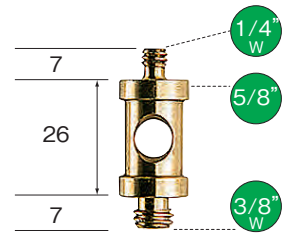

16mm オス型アダプター 3/8"-1/4"

118

価格：¥800(税別)

JANコード：8024221016734