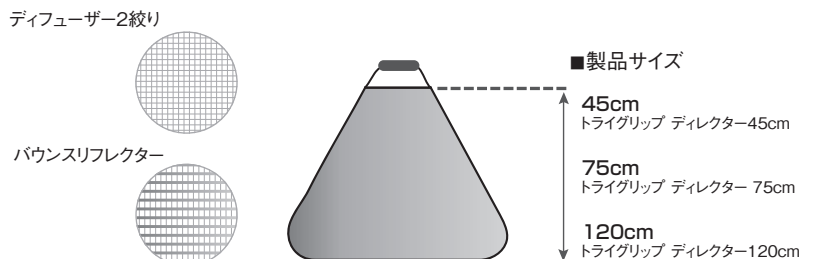

トライグリップ ディフレクターなし   ディフューザー使用   ディフューザー+バウンスリフレクター

製品名	重量	収納バッグ	オーダーコード	JANコード	価格(税別)
トライグリップ ディフレクター 45cm	300g	φ30cm	LL LR3552	5055135903455	¥8,300
トライグリップ ディフレクター 75cm	480g	φ36cm	LL LR3652	0870862005273	¥12,280
トライグリップ ディフレクター120cm	830g	φ50cm	LL LR3752	0870862005280	¥15,920

スタンド
ブーム
オートボール
スタジオアクセサリー
LED
背景
リフレクター
テストソフトボックス用ヘッドアクセサリー
アンブレラボックス
撮影目的別ガイド
カメラバッグ