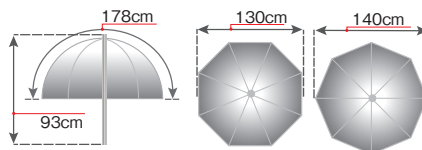

Joe McNally 4役アンブレラ

1台4役の大型アンブレラ。トランスルーセントの透過、ホワイトのバウンス、シルバーのバウンス、に加え、傘の中心部のマスクが取り外し可能で、ソフトボックスの様に使う事もできます。

JM 4役アンブレラ 140cm

LL LU5038JM

価格：¥30,000(税別)

JANコード：5055135926096

メガアンブレラ

ラストライト最大のアンブレラです。傘の骨には白いファイバーグラスを使用。LL LU7907Fは浅い放物線で光を拡散させたソフトな照射が可能。深いフォルムのLL LU7908Fは、広がりを抑え、スポット的に光を反射させます。