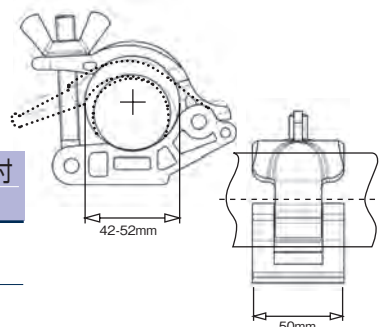

42-52mm径対応

MPアイキャラー C4460-1

価格：¥5,400(税別)
JANコード：8024221676501

0.39kg 500kg 12.5mm穴

42-52mm径対応

MPアイキャラー 28mmスピゴット付 C4461-1

価格：¥6,500(税別)
JANコード：8024221676518

0.60kg 500kg 28mm 1 1/8"