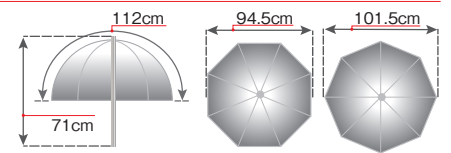

101.5cm

LL LU4507F
LL LU4512F

製品名	自重	シャフト径	絞り	オーダーコード	JANコード	価格(税別)
アンブレラトランスルーセント 84.5cm	0.2kg	φ8mm	1段	LL LU3207F	5055135910446	¥3,800
アンブレラ ホワイト バウンス 84.5cm	0.4kg	φ8mm	—	LL LU3212F	5055135910453	¥5,900
アンブレラトランスルーセント 101.5cm	0.3kg	φ8mm	1段	LL LU4507F	5055135910552	¥4,800
アンブレラ ホワイト バウンス 101.5cm	0.6kg	φ8mm	—	LL LU4512F	5055135910569	¥7,800