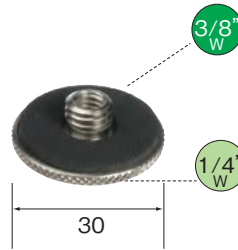

スモールアダプター 1/4"-3/8"

088LBP

価格：¥1,800(税別)

JANコード：8024221015805