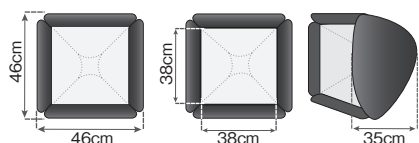

ソフトボックス

イージーボックス ストロボ用ソフトボックス

クリップオンストロボの指向性の強い光を柔らかい拡散光に変換するソフトボックスです。38×38cm、54×54cm、76×76cmの3種類のサイズをご用意しています。Ezyboxホットシューは平らに折畳み可能。収納が簡単で、素早く組み立てることができます。

ご注意：スタジオ用ストロボとの組合せは火災の恐れがありますので、いかなる状況でも使用しないでください。

キット内容

ソフトボックス、アウターディフューザー、インナーディフューザー、メッシュディフューザー、マスク、ストロボフレーム、クリップオンストロボアダプター(1灯用)

LL LS2438

LL LS2462

LL LS2480

製品名	重量	径	オーダーコード	JANコード	価格(税別)
イージーボックス ストロボ用ソフトボックスS 38x38cm	600g	16mm, 5/8"	LL LS2438	0870862009653	¥21,000
イージーボックス ストロボ用ソフトボックスM 54x54cm	900g	16mm, 5/8"	LL LS2462	0870862008335	¥29,500
イージーボックス ストロボ用M用マスクx3	—	—	LL LS2469	0870862008335	¥11,500
イージーボックス ストロボ用ソフトボックスL 76x76cm	1,200g	16mm, 5/8"	LL LS2480	5055135901178	¥34,000
イージーボックス ストロボ用ソフトボックスL用グリッド	—	—	LL LS2980	5055135903523	¥21,000
イージーボックス ストロボ用ソフトボックスM用グリッド	—	—	LL LS2962	5055135903516	¥11,800

※グリッドの効果はP44を参照ください