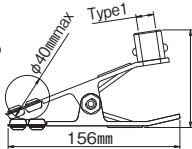

スタジオアクセサリ

クランプ

平らな面へのクランプに。4個入り

スーパークランプ 035

価格：¥6,080(税別)

JANコード：8024221012040

16mm六角 M5、1/4ネジ 035WDG付

スーパークランプ ウェッジ(4個入り) 035WDG

価格：¥2,400(税別)

JANコード：8024221059663

スーパークランプ黒 C1575B

価格：¥7,500(税別)

JANコード：8024221056341

16mm六角 M5、1/4ネジ 035WDG付

ダブルスーパークランプ 038

価格：¥10,320(税別)

JANコード：8024221012422

2つの組み合わせ。
パイプを90°で組み合わせ可能
035WDG付

クイックアクションスーパークランプ 635

価格：¥9,000(税別)

JANコード：8024221312911

035WDG付

スプリングクランプ 175

価格：¥2,800(税別)

JANコード：8024221019025

さまざまな用途に使えるクランプ

ミニスプリングクランプ 275

価格：¥3,200(税別)

JANコード：8024221049343

スカイフック 043

価格：¥7,000(税別)

JANコード：8024221012569

ピボッティング ブームクランプ大 123

価格：¥10,600(税別)

JANコード：8024221016918

直径35mmブームシャフト用のピボット式クランプ
直径11/8" 雄と5/8"アタッチメント付き

ピボッティング ブームクランプ小 124

価格：¥5,800(税別)

JANコード：8024221016932

ミニクランプ 171

価格：¥3,200(税別)

JANコード：8024221018868

直径35mmまでのバーに固定するクランプ
ソケット・アタッチメント径：5/8"