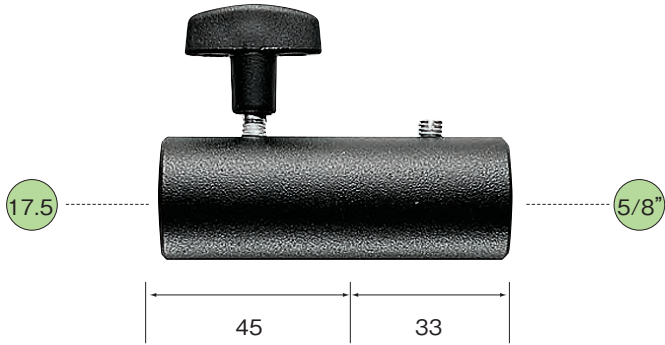

アダプター

16mm メス型アダプター 5/8"-17.5mm

152

価格：¥3,000(税別)

JANコード：8024221018325

185

価格：¥3,600(税別)

JANコード：8024221019353