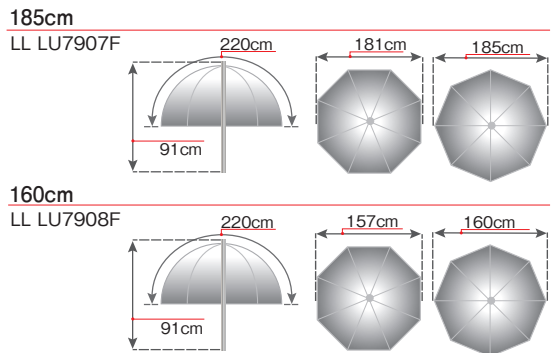

Joe McNally 4役アンブレラ

1台4役の大型アンブレラ。トランスルーセントの透過、ホワイトのバウンス、シルバーのバウンス、に加え、傘の中心部のマスクが取り外し可能で、ソフトボックスの様に使う事もできます。

JM 4役アンブレラ 140cm

LL LU5038JM

価格：¥30,000(税別)

JANコード：5055135926096

メガアンブレラ

ラストライト最大のアンブレラです。傘の骨には白いファイバーグラスを使用。LL LU7907Fは浅い放物線で光を拡散させたソフトな照射が可能。深いフォルムのLL LU7908Fは、広がりを抑え、スポット的に光を反射させます。