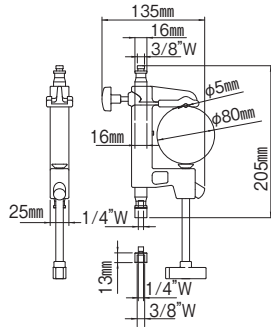

価格：¥5,800(税別)

JANコード：8024221016932

ミニクランプ 171

価格：¥3,200(税別)

JANコード：8024221018868

直径35mmまでのバーに固定するクランプ
ソケット・アタッチメント径：5/8"

クランプ

クイックリリースクランプ 649