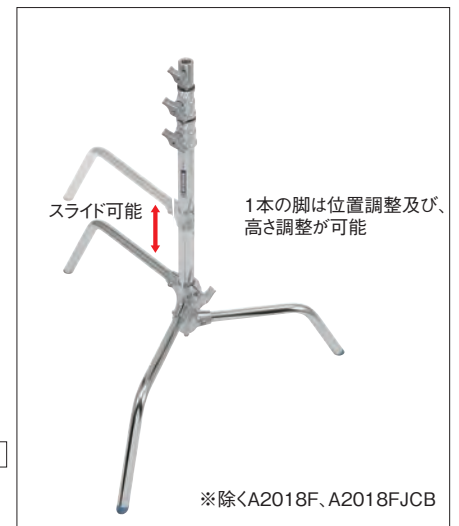

C-スタンドスライディング328cmスティール黒Jタイプ
A2033LJCB

価格：¥41,880(税別)
JANコード：8024221551679

C-スタンドC-スタンドスライディング 共通

3段
スタンドパイプ径:35,30,25mm
脚パイプ径: 25mm

※除くA2018F、A2018FJCB