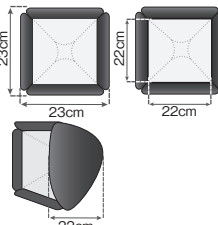

イージーボックス マイクロなし

イージーボックス マイクロあり

イージーボックス マイクロ 20x14cm LL LS2211

価格：¥7,140(税別)

JANコード：5055135929257

65g

イージーボックス スピードライト2

イージーボックス スピードライト2は、22cm×22cmのミニソフトボックスです。スピードライトへの装着は、ツイストロックシリコンストラップで簡単・確実。コンパクトに収納できる折りたたみ機構の採用で、スピードライトへの装着も収納もすばやく行えます。2枚のディフューザーを装備。2枚の同時使用でソフト効果を高めることが可能です。