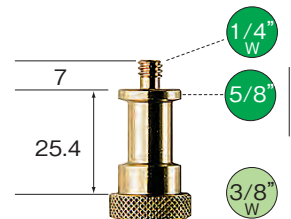

125

価格：¥600(税別)

JANコード：8024221555080

オスオス 変換アダプター 1/4"-3/8"

147

価格：¥600(税別)

JANコード：8024221555097

16mm オス型アダプター 3/8"-1/4"