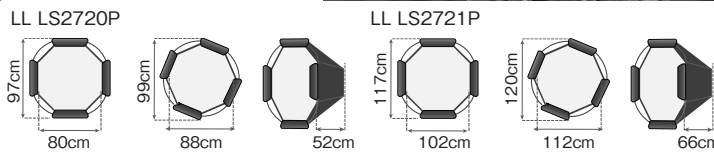

ソフトボックス

イージーボックス プロ ソフトボックス スクエア

スクエアタイプは、ワンタッチで展開し、2本の支持ロッドと当社独自のEzyboxソフトボックス・フレームによってしっかり保持されます。スモール、ミディアム、ラージの3つのサイズを用意しています。

製品名	重量	オーダーコード	JANコード	価格(税別)
イージーボックスプロ ソフトボックス スクエアS 45x45cm	0.8kg	LL LS2710P	8024221664454	¥15,600
イージーボックスプロ ソフトボックス スクエアM 60x60cm	1.1kg	LL LS2711P	8024221664447	¥17,800
イージーボックスプロ ソフトボックス スクエアL 90x90cm	1.5kg	LL LS2712P	8024221664430	¥24,800
イージーボックスプロ スクエアS用グリッド	—	LL LS2950	5055135910095	¥9,800
イージーボックスプロ スクエアM用グリッド	—	LL LS2951	5055135910101	¥13,000
イージーボックスプロ スクエアL用グリッド	—	LL LS2952	5055135910118	¥24,000

イージーボックス プロ ソフトボックス オクタ

オクタタイプは、ワンタッチで展開し、4本の支持ロッドと当社独自のEzyboxソフトボックス・フレームによってしっかり保持されます。ミディアムとラージの2つのサイズを用意しています。

製品名	重量	オーダーコード	JANコード	価格(税別)
イージーボックス ソフトボックス オクタM 80x80cm	1.3kg	LL LS2720P	8024221664423	¥26,400
イージーボックス ソフトボックス オクタL 102x102cm	1.7kg	LL LS2721P	8024221664416	¥31,800
イージーボックスプロ オクタM用グリッド	—	LL LS2953	5055135910125	¥20,000
イージーボックスプロ オクタL用グリッド	—	LL LS2954	5055135910132	¥23,800

イージーボックス プロ シリーズ 共通ブラケット

モノブロック等や、クリップオンストロボを複数個利用する場合のソフトボックスです。光源取付部の形状だけでなく、ソフトボックスの素材が耐熱加工されています。クリップオンストロボ用のモデルに比べ、より大きいサイズを揃えています。

※ソフトボックスを光源にセットするには、光源に合わせてアダプターやブラケットが必要になります。

共通キット内容

ソフトボックス(ロッド、フレーム)、
アウターディフューザー、
インナーディフューザー、フレーム