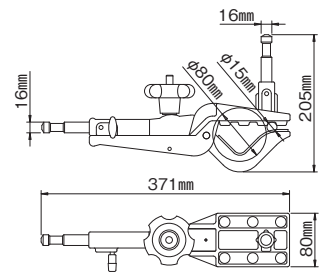

価格：¥13,200(税別)
JANコード：8024221349580

ナノクランプ 386B-1

価格：¥5,290(税別)
JANコード：8024221636833

ピコクランプ 147アダプター付 MC1990A

価格：¥3,450(税別)
JANコード：8024221623826

28mmブッシング クイックアクション ジュニアクランプ C337

価格：¥16,000(税別)
JANコード：8024221303520