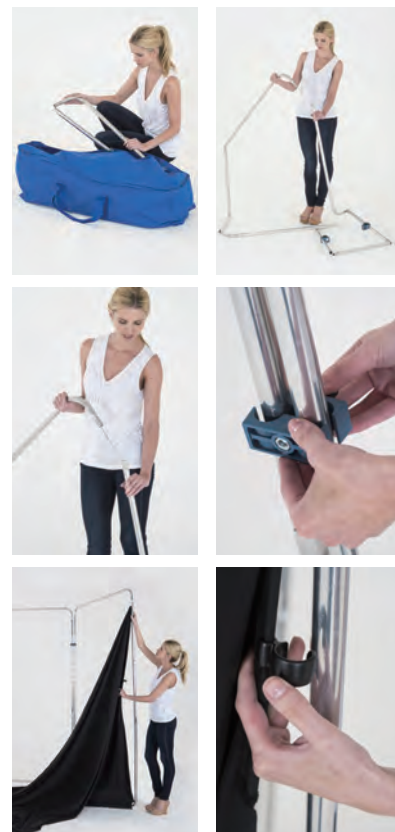

クロマキー背景折りたたみ式

パノラマ背景は、アルミフレームを使用した組み立て式大型背景です。3つのパネルの角度を調節する事で、自立できます。ファブリック張りをクリップでフレームに留める為、しわになり難く、クロマキー撮影に便利です。専用バッグに入れて持ち歩きも可能。ファブリックは平織の起毛アクリル素材、裏張りなし。
(収納バッグサイズ：100x30x35cm)

製品名	自重	オーダーコード	JANコード	価格(税別)
折たたみ式パノラマ背景 4m幅x2.3m高ブラック	9kg	LL LB7621	0870862007093	¥84,000
折たたみ式パノラマ背景 4m幅x2.3m高クロマキー	9kg	LL LB7622	0870862007123	¥84,000
パノラマ背景用カバー4m幅x2.3m高ブラック	4.5kg	LL LB7625	0870862007130	¥25,000
パノラマ背景用カバー4m幅x2.3m高クロマキーグリーン	4.5kg	LL LB7626	0870862007192	¥25,000
パノラマ背景用カバー4m幅x2.3m高ホワイ	4.5kg	LL LB7627	0887827000754	¥25,000