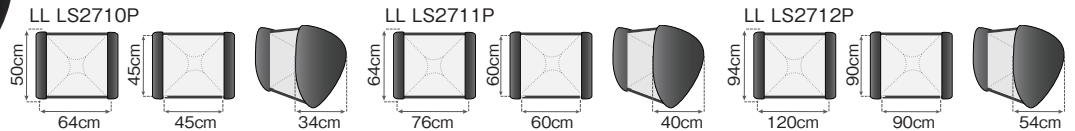

※グリッドの効果はP44を参照ください

ソフトボックス

イージーボックス プロ ソフトボックス スクエア

スクエアタイプは、ワンタッチで展開し、2本の支持ロッドと当社独自のEzyboxソフトボックス・フレームによってしっかり保持されます。スモール、ミディアム、ラージの3つのサイズを用意しています。

製品名	重量	オーダーコード	JANコード	価格(税別)
イージーボックスプロ ソフトボックス スクエアS 45x45cm	0.8kg	LL LS2710P	8024221664454	¥15,600
イージーボックスプロ ソフトボックス スクエアM 60x60cm	1.1kg	LL LS2711P	8024221664447	¥17,800
イージーボックスプロ ソフトボックス スクエアL 90x90cm	1.5kg	LL LS2712P	8024221664430	¥24,800
イージーボックスプロ スクエアS用グリッド	—	LL LS2950	5055135910095	¥9,800
イージーボックスプロ スクエアM用グリッド	—	LL LS2951	5055135910101	¥13,000
イージーボックスプロ スクエアL用グリッド	—	LL LS2952	5055135910118	¥24,000