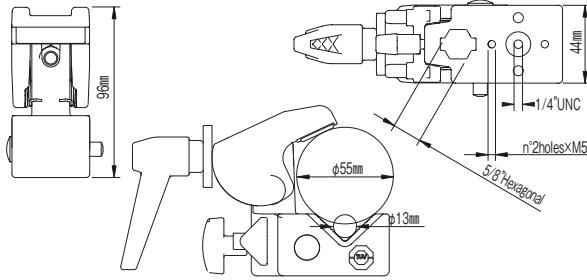

ク撮影
プロマ
キーク
ラス

撮影目的別ガイド

カメラバッグ

スタジオアクセサリ

クランプ

平らな面へのクランプに。4個入り

スーパークランプ 035

価格：¥6,080(税別)