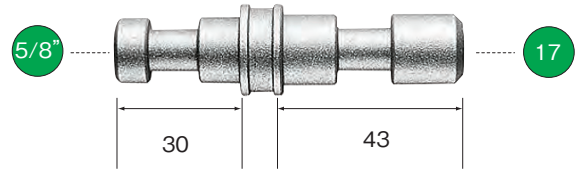

アダプター

152

価格：¥3,000(税別)

JANコード：8024221018325

16mm オス型アダプター 17mm-5/8"

185

価格：¥3,600(税別)

JANコード：8024221019353