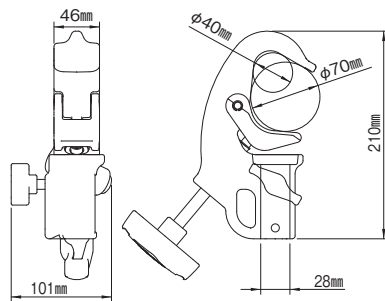

価格：¥13,200(税別)
JANコード：8024221349580

ナノクランプ 386B-1

価格：¥5,290(税別)
JANコード：8024221636833

ピコクランプ 147アダプター付 MC1990A

価格：¥3,450(税別)
JANコード：8024221623826

28mmブッシング クイックアクション ジュニアクランプ C337

価格：¥16,000(税別)
JANコード：8024221303520