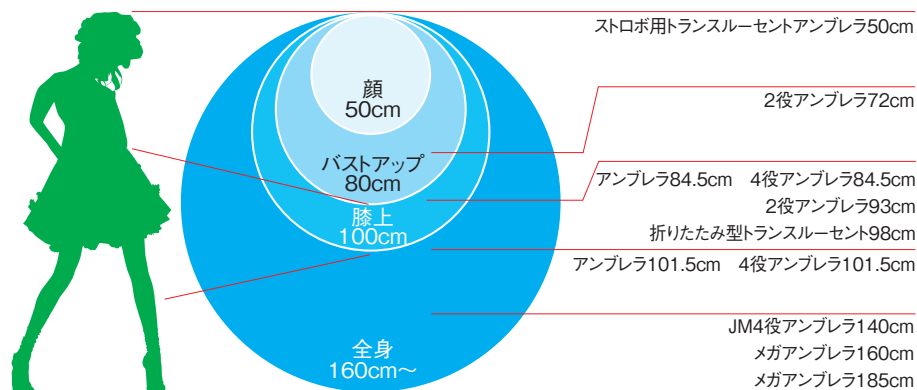

■ホワイト

被写体のディテールを表現する柔らかい反射光

■シルバー

ハイライトが比較的強調できる硬質な反射光

■光源とアンブレラの距離

光源の照射角を考え、光が傘の中に納まるような位置に光源を設置する。傘の大きさ、深さ、光源との位置によっても、広がり方は異なる。

■被写体に合わせたサイズ選び

アンブレラ