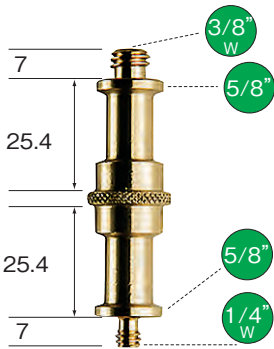

ゴム製、径16.5mm
※ミニポール、ミニオートポールには使用不可

アダプター

凡例	3/8" 外ネジ オス	5/8" 外寸 16mm	1/4" 内ネジ メス	17.5" 内寸	アダプターのサイズ	00
	":インチ					整数:mm

アダプタースピゴット 1/4" - 3/8"

013

価格：¥2,000(税別)

JANコード：8024221010725

スペシャルアダプター 3/8"-1/4"