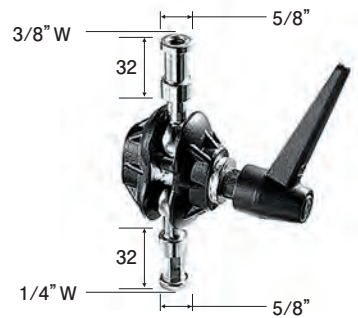

ティルトヘッド16mmオスオス **155BK**

価格：¥8,000(税別)

JANコード：8024221018424

延長ハンドル カメラブラケット

24cmから48cmまでの範囲で伸縮する延長ハンドルです。握りやすいツバ付きのグリップで、手持ち時の安定感を向上させています。小型ソフトボックスとティルトヘッドを組み合わせれば、オフカメラストロボが簡単にできます。

推奨取付品:LL LS2438 イージーボックスS + LL LA2401 ティルトヘッド