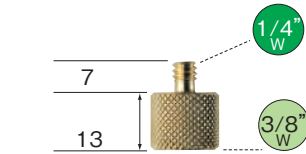

ゴム製、径16.5mm
※ミニポール、ミニオートポールには使用不可

アダプター

凡例	3/8" 外ネジ オス	5/8" 外寸 16mm	1/4" 内ネジ メス	17.5" 内寸	アダプターのサイズ	00
	":インチ					整数:mm

アダプタースピゴット 1/4" - 3/8"

013

価格：¥2,000(税別)

JANコード：8024221010725

スペシャルアダプター 3/8"-1/4"