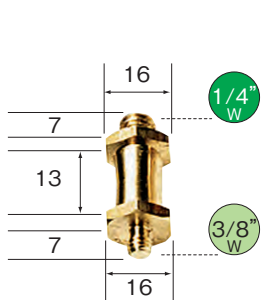

六角カメラマウンティングスタッド 3/8"

037

価格：¥1,900(税別)

JANコード：8024221012392