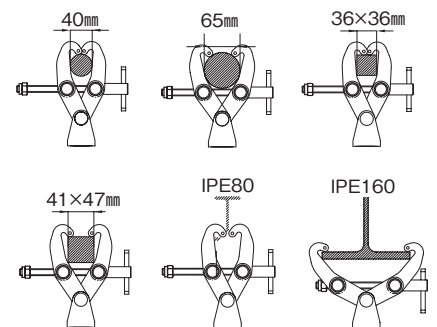

グラブクランプ 滑走装置付 C339SP

価格：¥31,600(税別)
JANコード：8024221364927