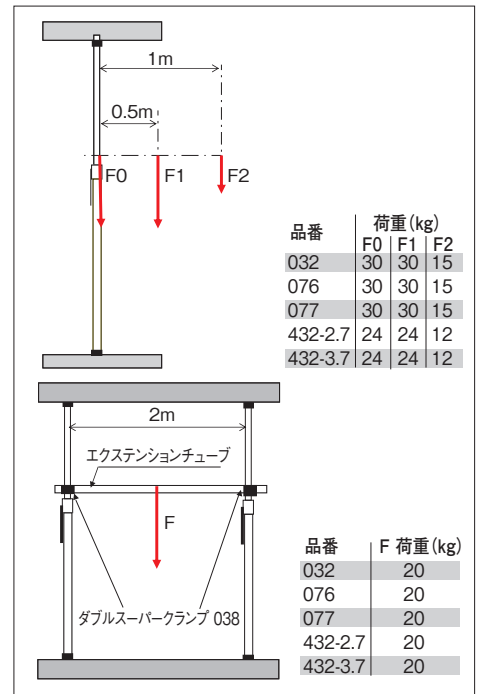

重量:4.3Kg カウンターウエイト
直径22~35mmのものに固定

1.3kg ミニカウンターウエイト
172

価格：¥3,700(税別)
JANコード：
8024221018943 

重量:1.3Kg カウンターウエイト
直径13~30mmのバーに固定

オートポール

オートポールは強度の強い突っ張り棒です。
壁や天井は梁を利用するなど
設置場所の強度を確かめてお使いください。

オートポール 210cm-370cm
032